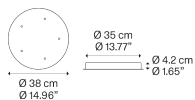

5 Lights

Система

Cluster System

Оправа: Metal

☐ Matte White - 9010

☐ Matte Black - 9005

Code

R04L05 1000

R04L05 2000

Вес нетто: 3.55 kg

Количество упаковок: 1

IP20