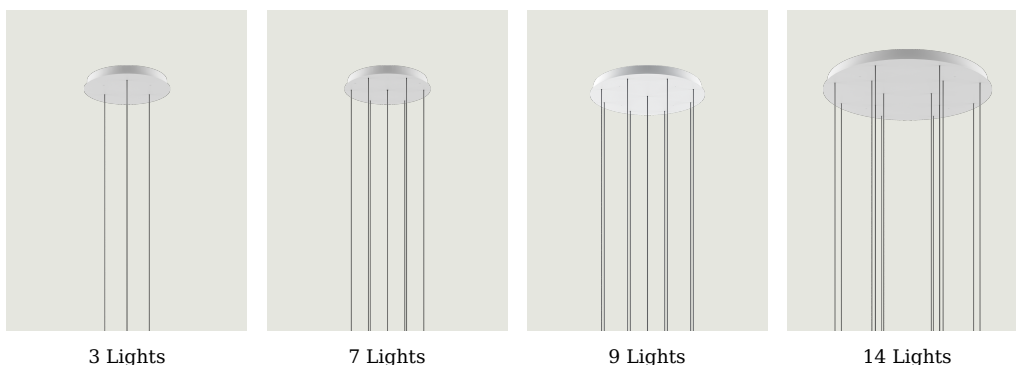

Круглое кластерное крепление Модель 5 Lights

Круглое кластерное крепление (*Round Cluster System*) от Lodes – это система для крепления подвесных светильников к потолку. Это декоративный элемент с переменным, но заранее определенным количеством отверстий для создания кластеров из довольно компактных светильников в зависимости от типа помещения и потолка.

R04L05 2000

Вес нетто: 3.55 kg

Количество упаковок: 1

IP20

Варианты Круглое кластерное крепление

3 Lights

7 Lights

9 Lights